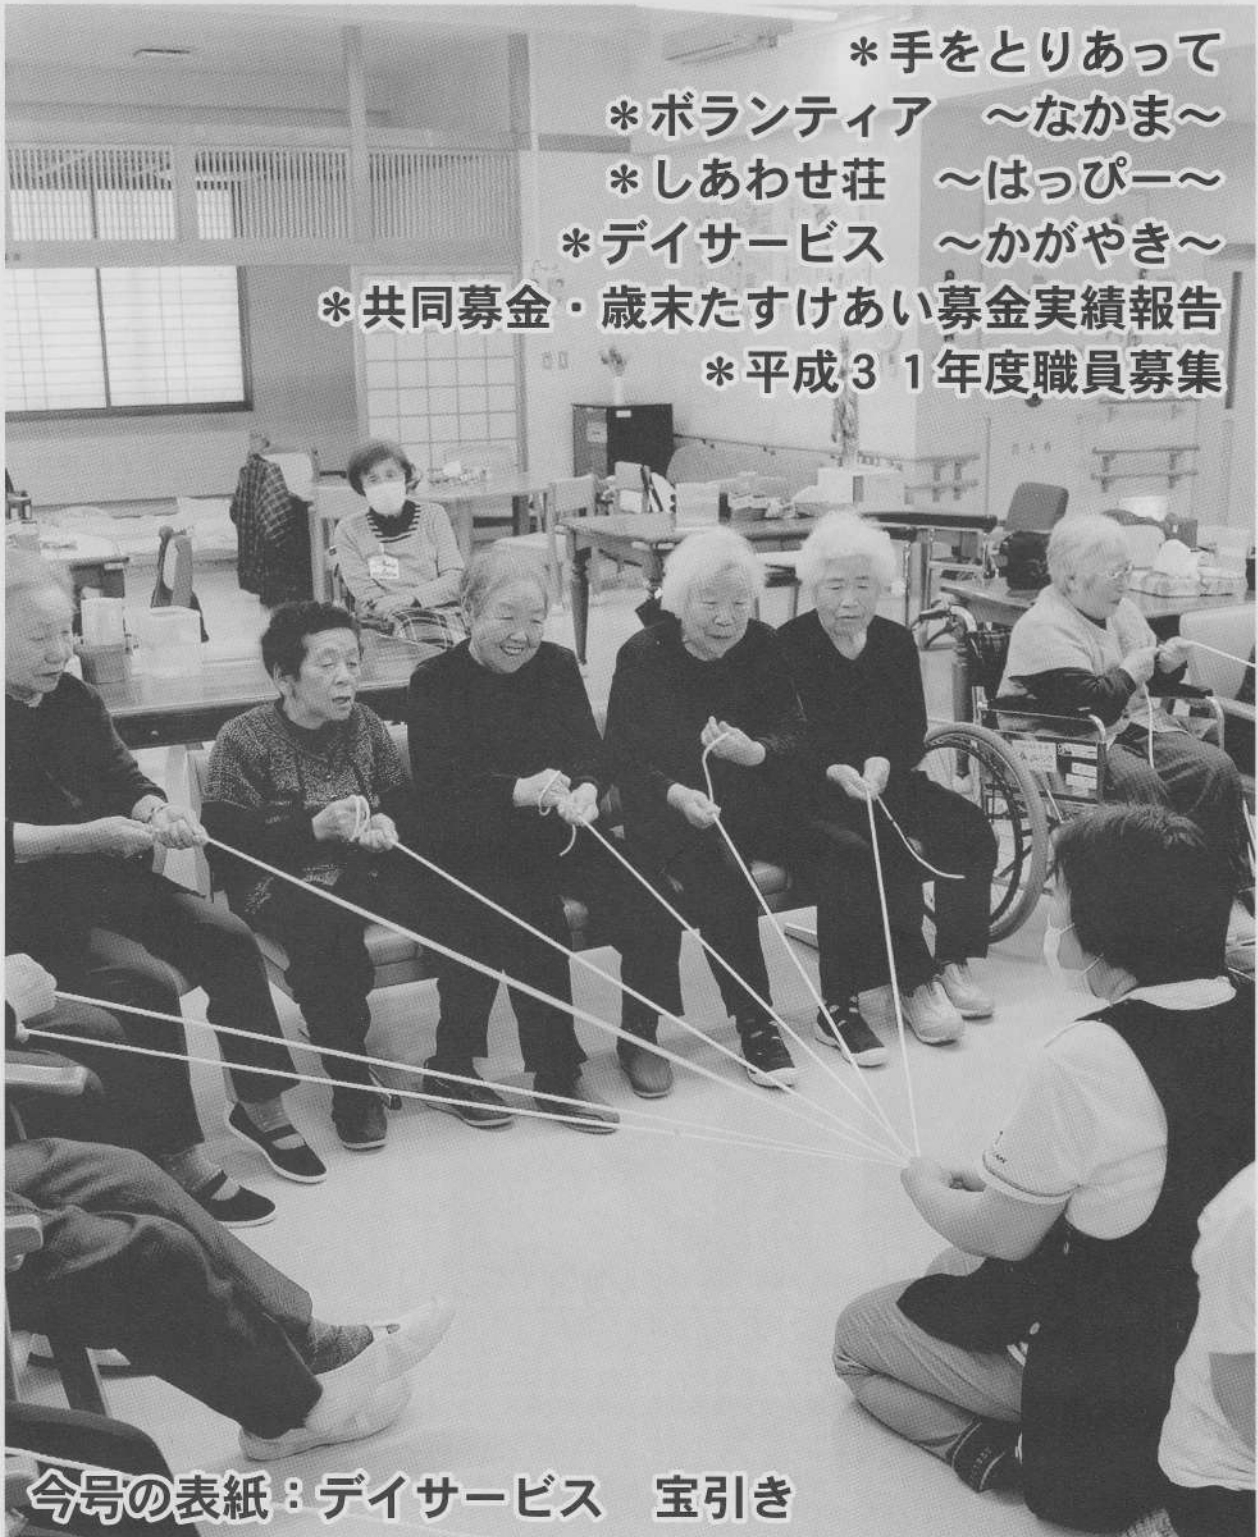

はぼろ社協広報

No.103

平成31年

ふれあい

- *手をとりあって
- *ボランティア ～なかま～
- *しあわせ荘 ～はっぴー～
- *デイサービス ～かがやき～
- *共同募金・歳末たすけあい募金実績報告
- *平成31年度職員募集

今号の表紙：デイサービス 宝引き