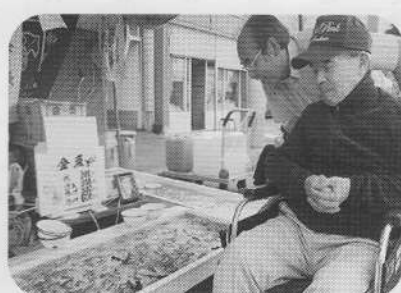

はっぴん

特別養護老人ホームしあわせ荘

電話 0164-62-3014

特別養護老人ホームしあわせ荘での行事や生活の様子です。

6月12日オロロン農協婦人部様が栽培した野菜や花の苗を提供して頂きました。6月18日入居者と家族会役員皆さんで苗植えをしました。オロロン農協様毎年ありがとうございます。

苗植え

7月8日、9日出店見学では「出店見に来て良かった～」と話され、懐かしんでおりました。9日はお神輿や加賀獅子の練りを見て「今年もお神輿見れてありがたい」と話されておりました。