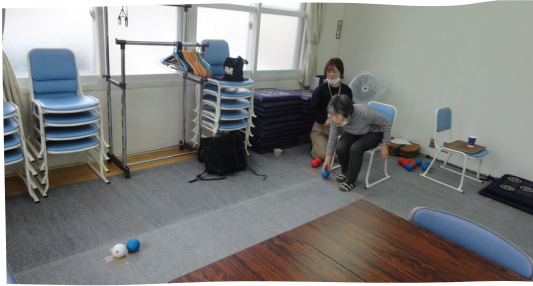

緑地区

まんまるカフェを開催しました！

まんまるカフェとは？

～町民同士が気軽に膝を付け合わせながら交流でき
日頃の困りごとを話し合える移動式カフェとして
清里町社会福祉協議会が行っている事業です～

野菜たっぷり豚汁に美味しいじゃが芋のポテトサラダ、かぼちゃ団子、なまくら漬など。どれも絶品でした。

令和5年11月9日（木）緑センターにて、まんまるカフェを開催しました。今回は地域食堂ポッケと共同開催。地域の方が作る美味しい食事が色とりどりに並び、皆さん大変喜ばれていた様子でした。

食事を楽しんだ後は飲物を飲みながら談笑し、軽い運動や、ポッチャをして過ごしました。

なんでも相談できる集まりの場として、今後も開催いたしますので、お気軽にご参加ください。