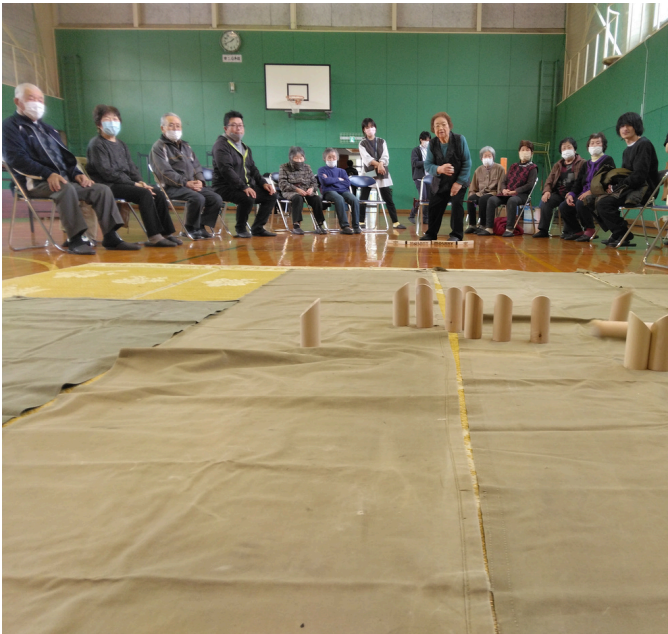

緑地区 まんまるカフェ 開催しました！

まんまるカフェとは？
～町民同士が気軽に膝を付け合わせながら交流でき
日頃の困りごとを話し合える移動式カフェとして
清里町社会福祉協議会が行っている事業です～

令和6年4月4日（木）緑センターにて、まんまるカフェを開催しました。地域食堂ポッケと共同開催で33名の方が来場し、美味しい食事と楽しい時間を過ごしました。食事のあとはみなさんでモルックを行いました。モルックとは、老若男女問わず参加することが出来るスポーツです。木の棒を投げ、ピンに当て倒し、点数を競う競技ですが、単純なようで戦略が必要であったり意外な投球で勝利したりと、参加された方は声をあげて盛り上がる様子がみられました。今年度のまんまるカフェでも、心配ごと・困りごとを相談できる集まりの場として、市街・札弦・緑地区で開催していく予定です。ぜひお気軽にご参加ください。